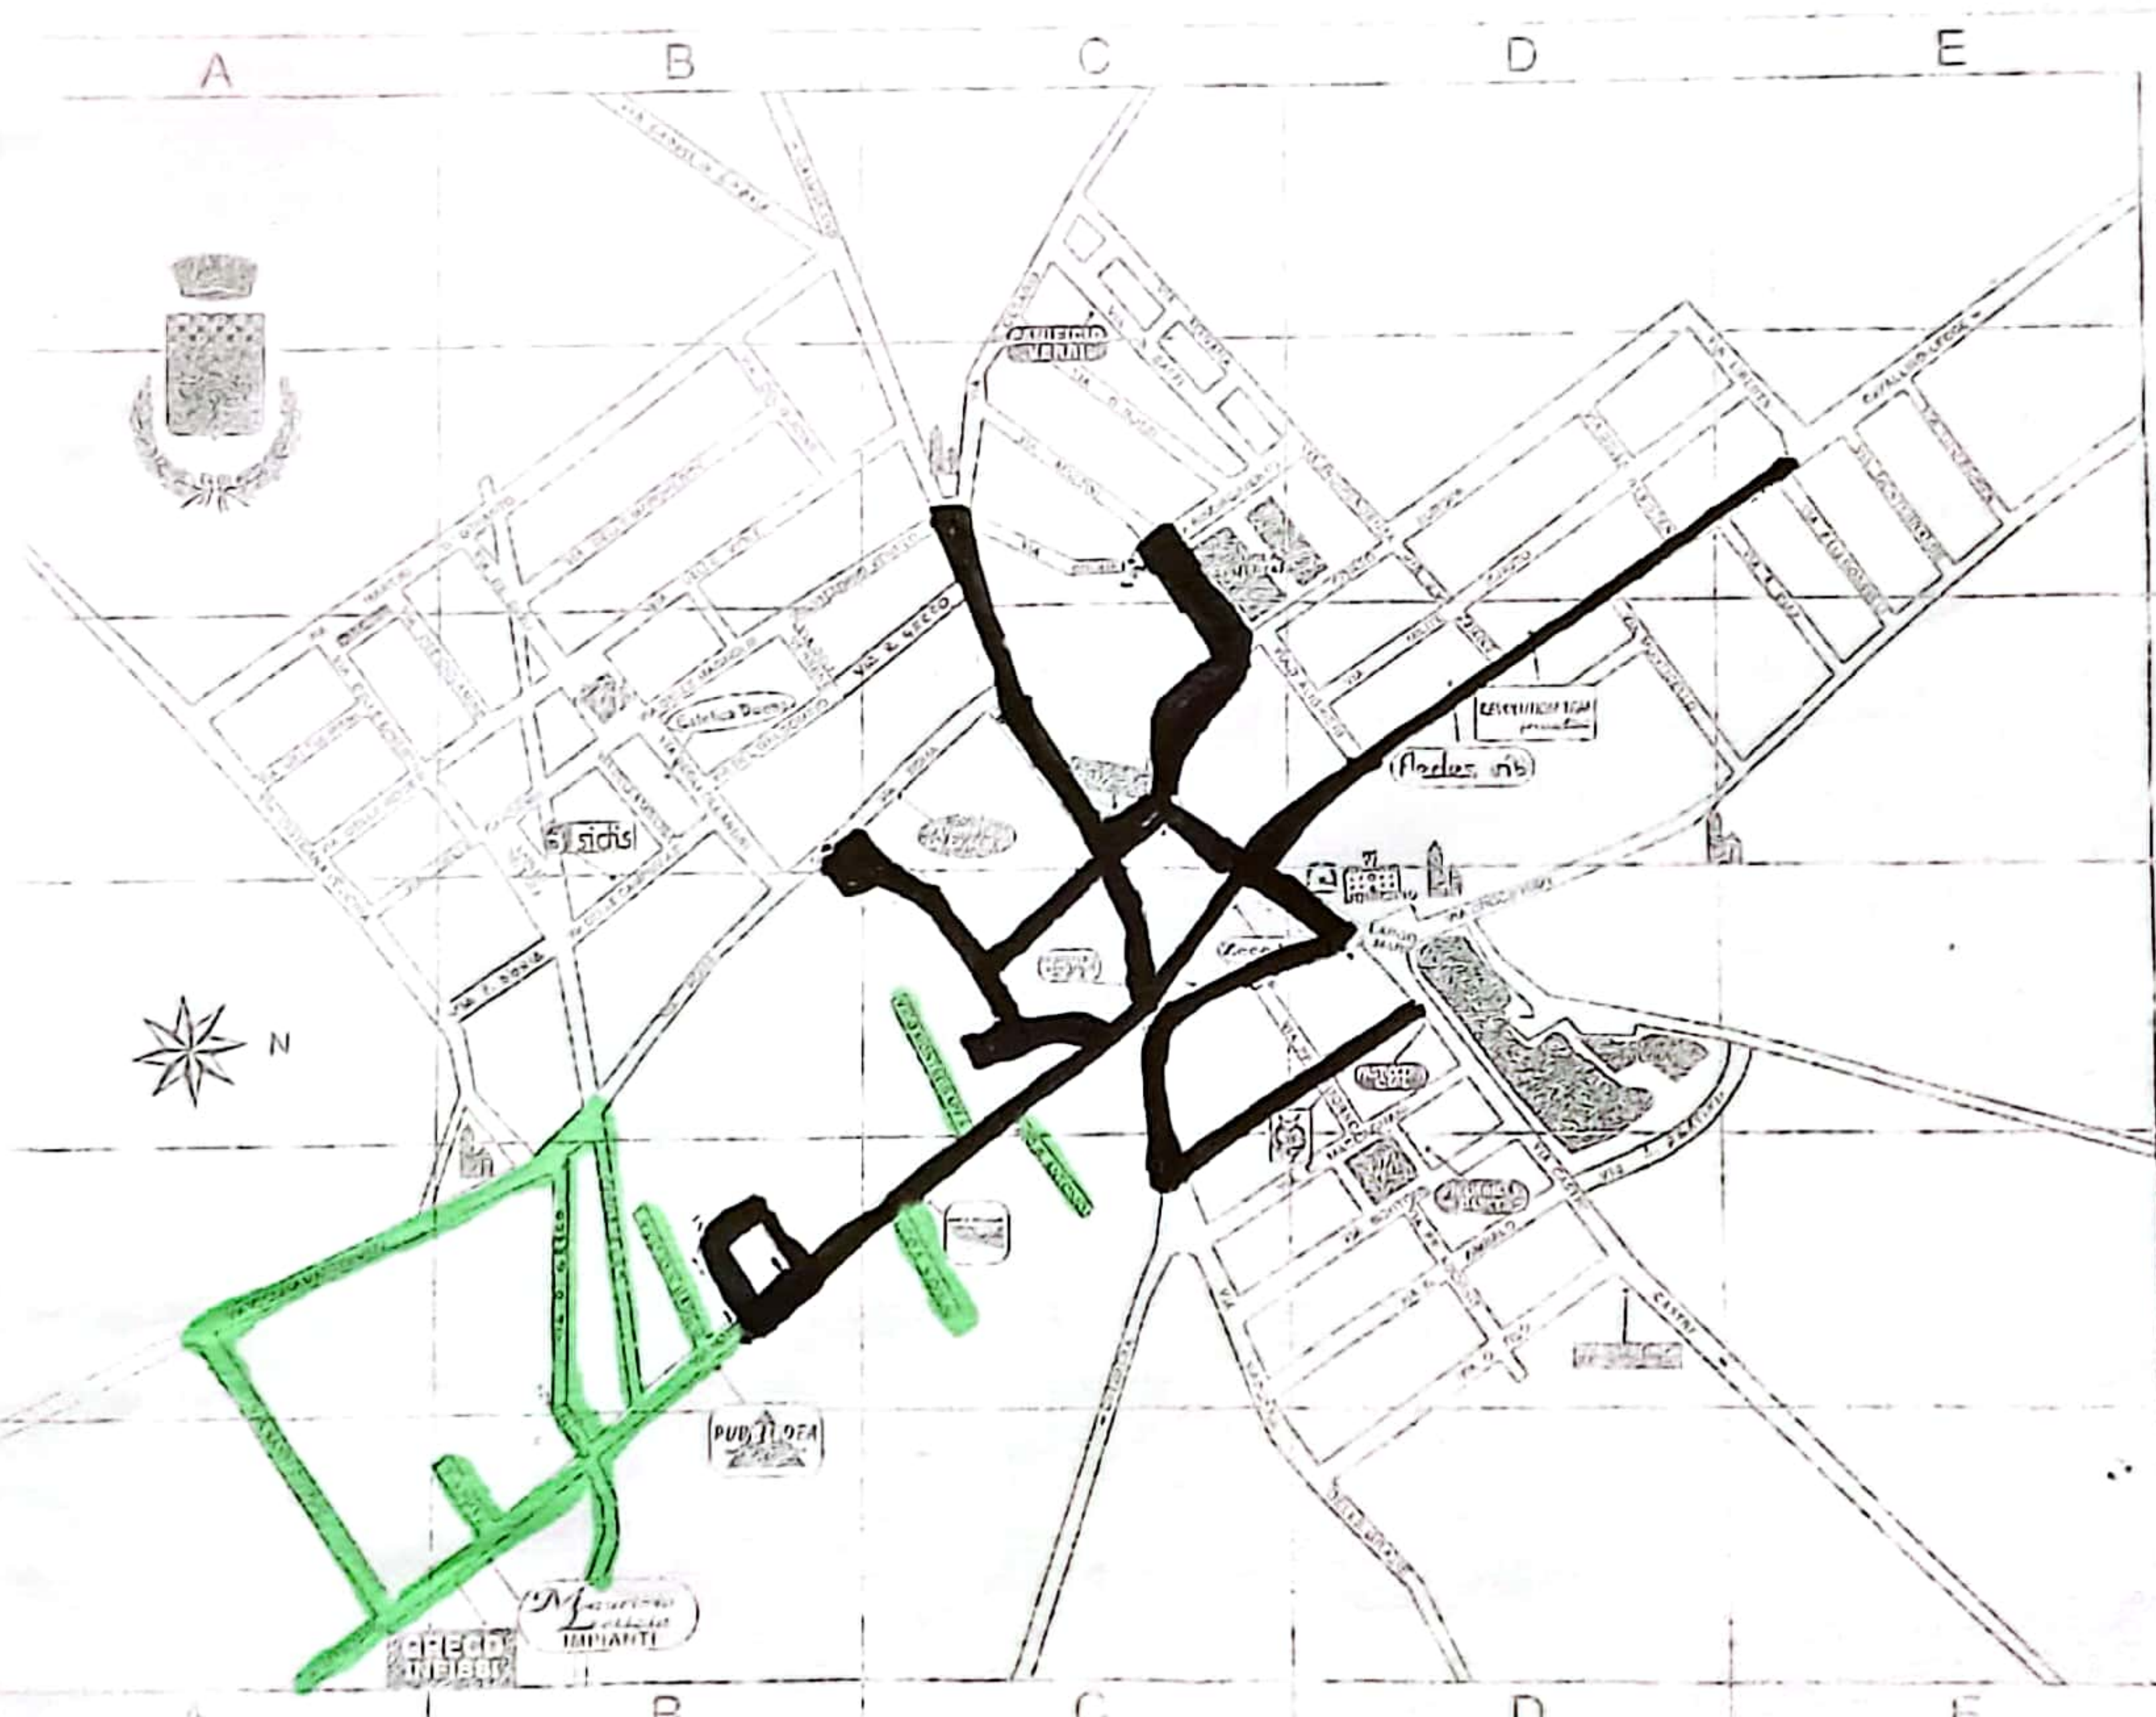

1. **ELENCO DELLE VIE**
2. Adorno (D4)
   - Alghieri D (D3)
   - Bortoni (D5)
   - Brunelli (C2)
   - Calimera (C4)
   - Capace (C3)
   - Castri (D5)
   - Cisterna vecchia (A3-A4)
   - Corso Europa (D2)
   - Crocefisso (D4-E3)
   - Dei Tulipani (A3)
   - Dei Gigli (B2)
   - Dei Ciclamino (A3-B3)
   - Dei Glicine (B2)
   - Dei Gelsomino (B3)
   - Della Mimosa (B3)
   - Della Resistenza (D2)
   - Delle Campanule (B4)
   - Delle Gardenie (B3)
   - Delle Margherite (B2)
   - Delle Rose (A3)
   - Delle Verbane (B3)
   - Delle Viole (B2)
   - Delle Magnolie (D3-C2)
   - Degli Oleandri (D3)
   - Diaz (E2-E3)
   - F.lli Rosselli (E2)
   - Greco (C2-C3)
   - Indipendenza (D2)
   - Isonza (B5)
   - Largo dei Tigli (B3)
   - Lecce (D3-D2)
   - Liberta (E2)
   - Maccagnani (C5-D5)
   - Mad. del Carmine (C3-D4)
   - Mad. della Grazie (C5-D6)
   - Manara (C1-C2)
   - Marchesi dei Giustiniani (C4)
   - Martano (C4-B6)
   - Martiri d'Otranto (A3-B2)
   - Mateotti (C4)
   - Mazzini (C2)
   - Milite Ignoto (D3-D2)
   - Montegrande (E2)
   - Montegrappa (C4)
   - Monticello (D3)
   - Piave (B6)
   - Piazza dei Fiori (B3)
   - Piazza Garibaldi (B5)
   - Piazza Toma (D5)
   - Piazza Vittoria (C3)
   - Pozzonuovo (B6)
   - IV Novembre (C2-C3)
   - Roma (C3)
   - Rossi (C2)
   - Saffi A. (C1-C2)
   - S. Antonio (C5)
   - S. Nicola (C5)
   - Santa Maria (C4)
   - Santi Calini (A6)
   - Tiso O. (D5)
   - Tito Schipa (E2)
   - Vecchia Marignano (A5)
   - Voneto V. (B2)
   - Villa (C4)
   - XXIV Maggio (B5)
   - Zinbato (D5)