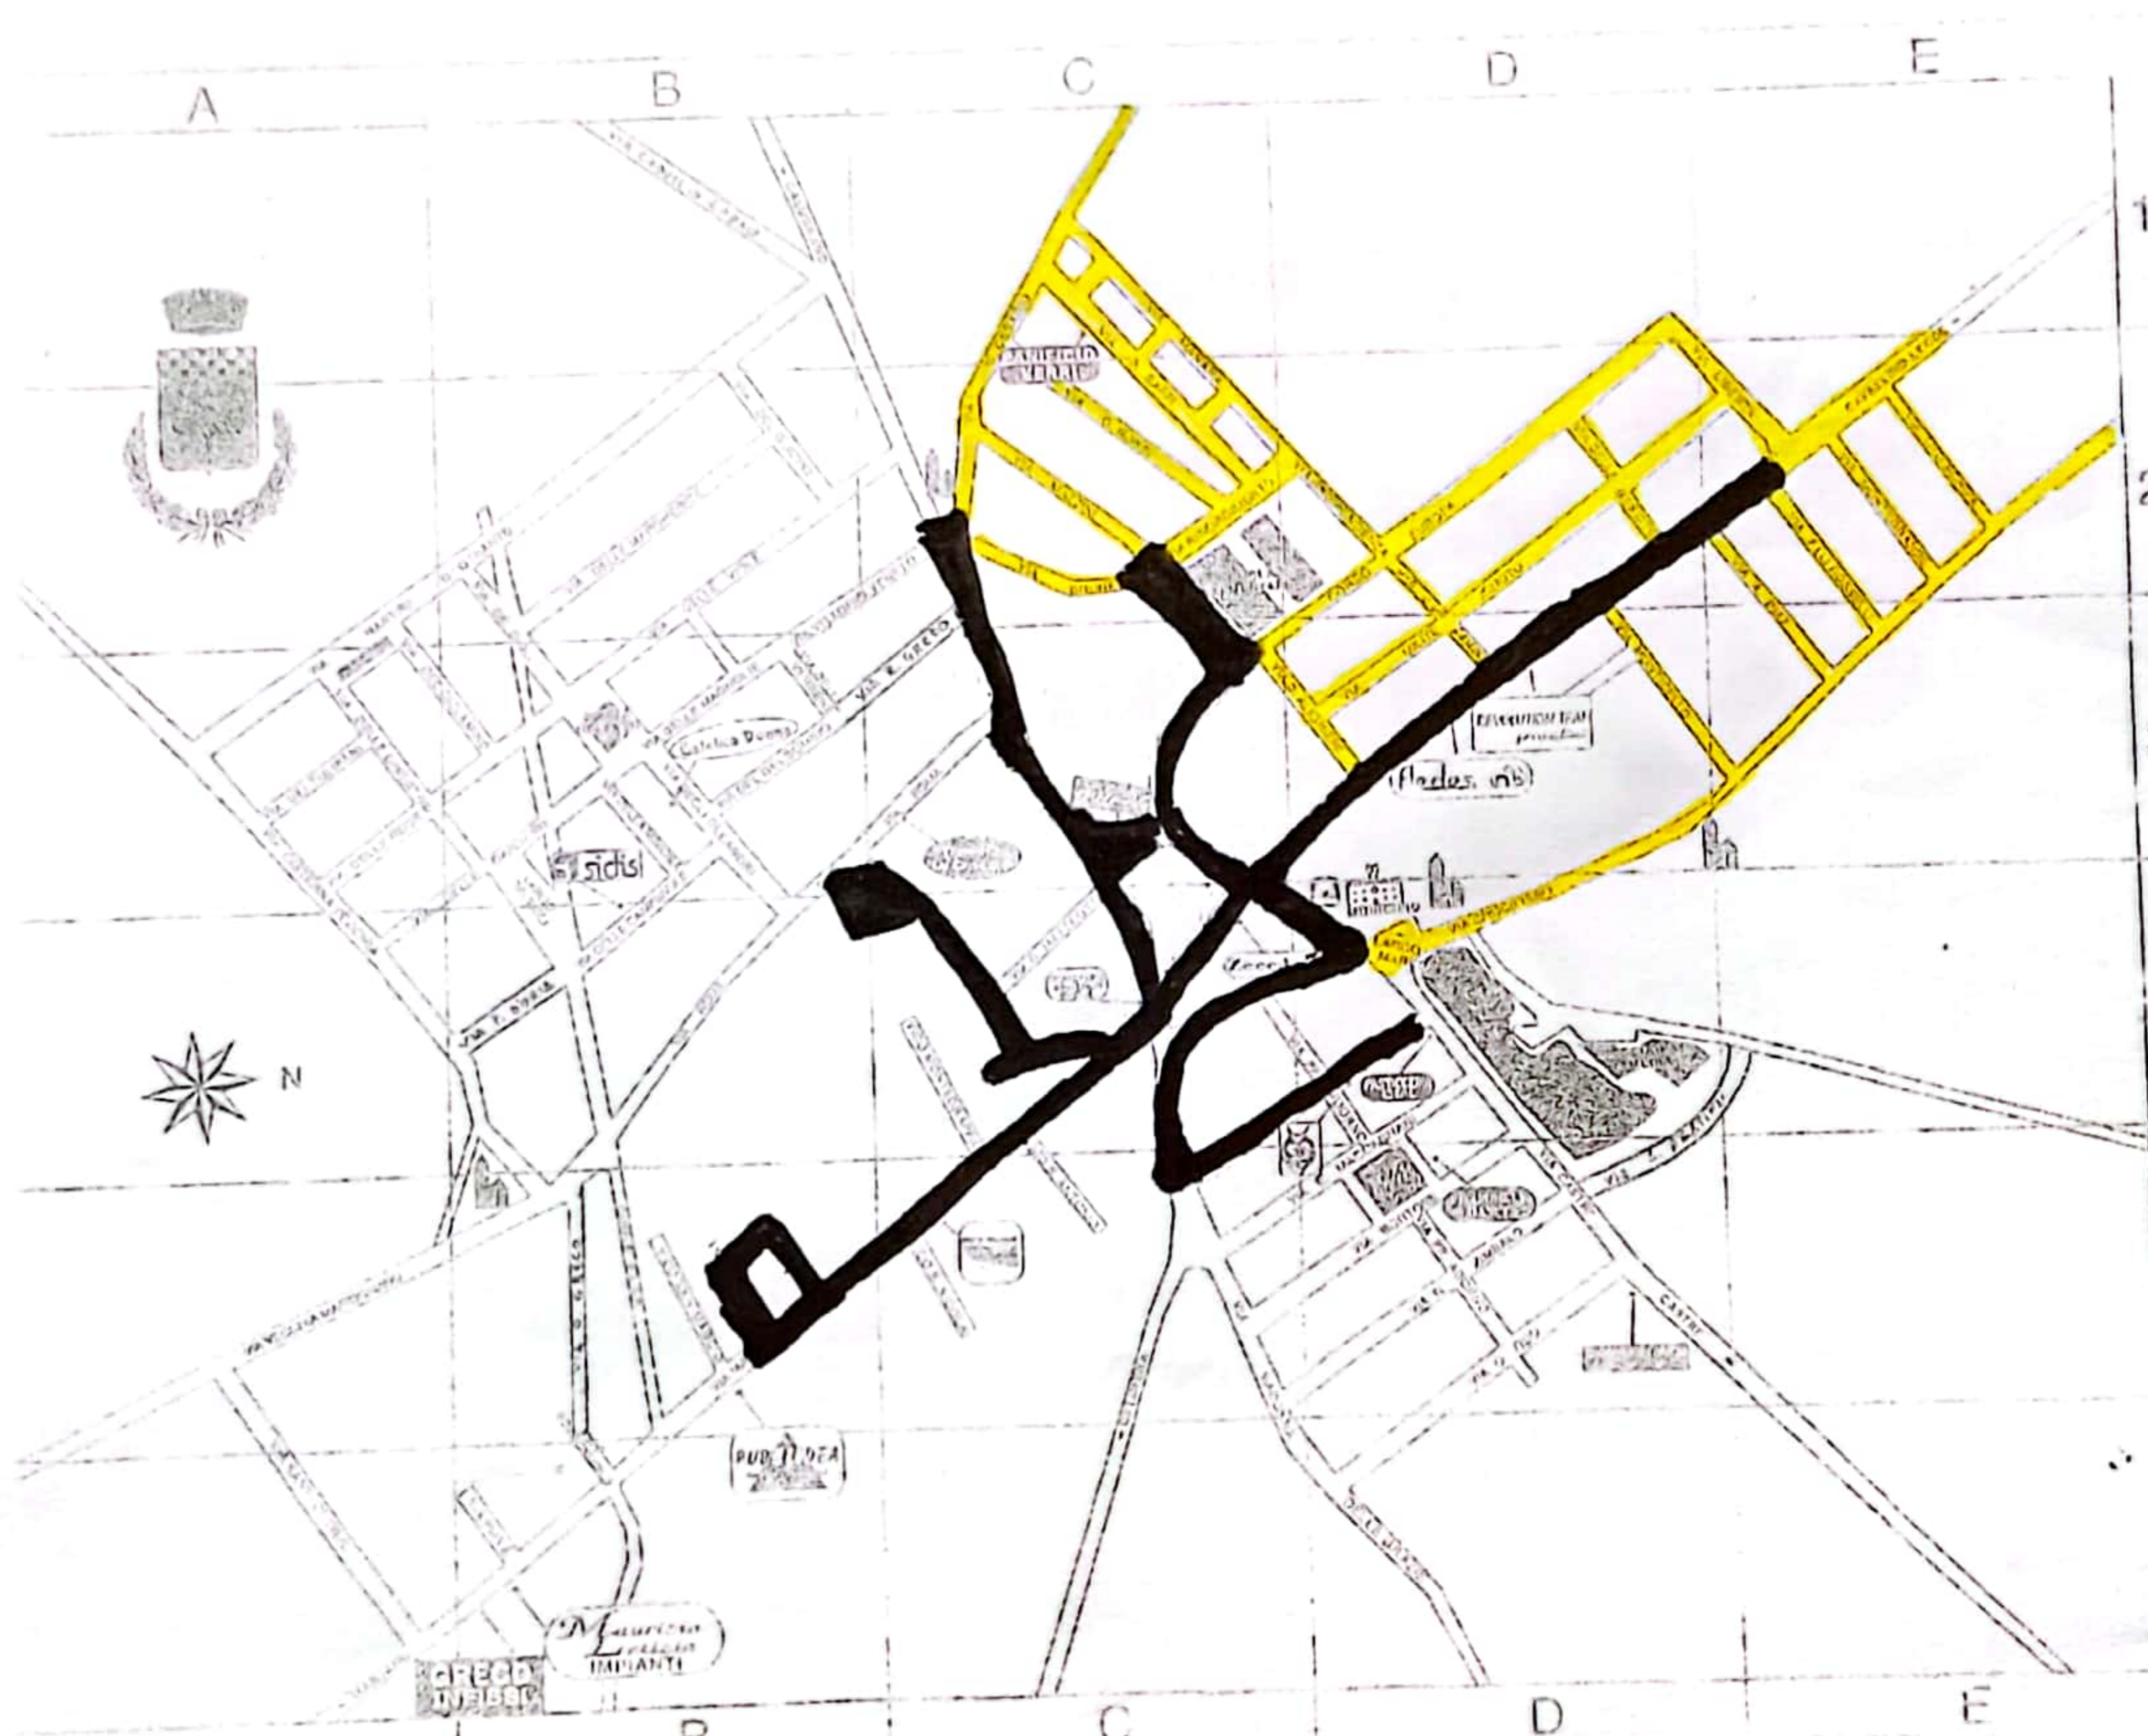

CANTIERE DI		CAPRARICA DI LECCE		
INDICARE GLI INDIRIZZI DEI CENTRI DI RACCOLTA DOVE SONO PRESENTI I CONTENITORI PER I RUP (MEDICINALI, BOMBOLETTE, BATTERIE, ECC...)	GIORNO	SPAZZAMENTO MANUALE (INDICARE ZONE, ES. ZONA MERCATALE E PRINCIPALI VIE)	SPAZZAMENTO MECCANIZZATO (INDICARE ZONE, GIORNO E PRINCIPALI VIE)	LAVAGGIO STRADE
FARMACI: VIA CAPECE, MAGNOLE MARTIANO, PZZA FIORI PZZA TOTA, VIA GARIBOLDI	LUNEDI'	ZONA ROSSA + CENTRO + ZONA ROSA...		QUESTO SERVIZIO ASSELENTE.
VIA SORGIMENTO, CCR VIA PENSA.	MARTEDI'	ZONA ROSSA + CENTRO + ZONA + GIALLA.		
PILE: PZZA FIORI, PZZA TOTA VIA IV NOV. 2. POSIZIONI VIA LECCE VIA SORGIMENTO CCR VIA PENSA.	MERCOLEDI'	ZONA ROSSA + CENTRO + ZONA BLU + ZONA VERDE		
BOMBOLETTE: PZZA FIORI, PZZA TOTA VIA LECCE VIA R. SORGIMENTO CCR VIA PENSA.	GIOVEDI'	ZONA ROSSA + CENTRO + ZONA GIALLA		
	ENERDI'	ZONA ROSSA + CENTRO + ZONA BLU, GIALLA, ROSA VERDE.		
	SABATO		OGNI SABATO ZONA ROSSA + CENTRO ZONA A / 1 ^{ES} SETTIMANA ZONA B / 2 ^{ES} SETTIMANA	
	DOMENICA		ZONA C / 3 ^{ES} SETTIMANA ZONA D / 4 ^{ES} SETTIMANA	