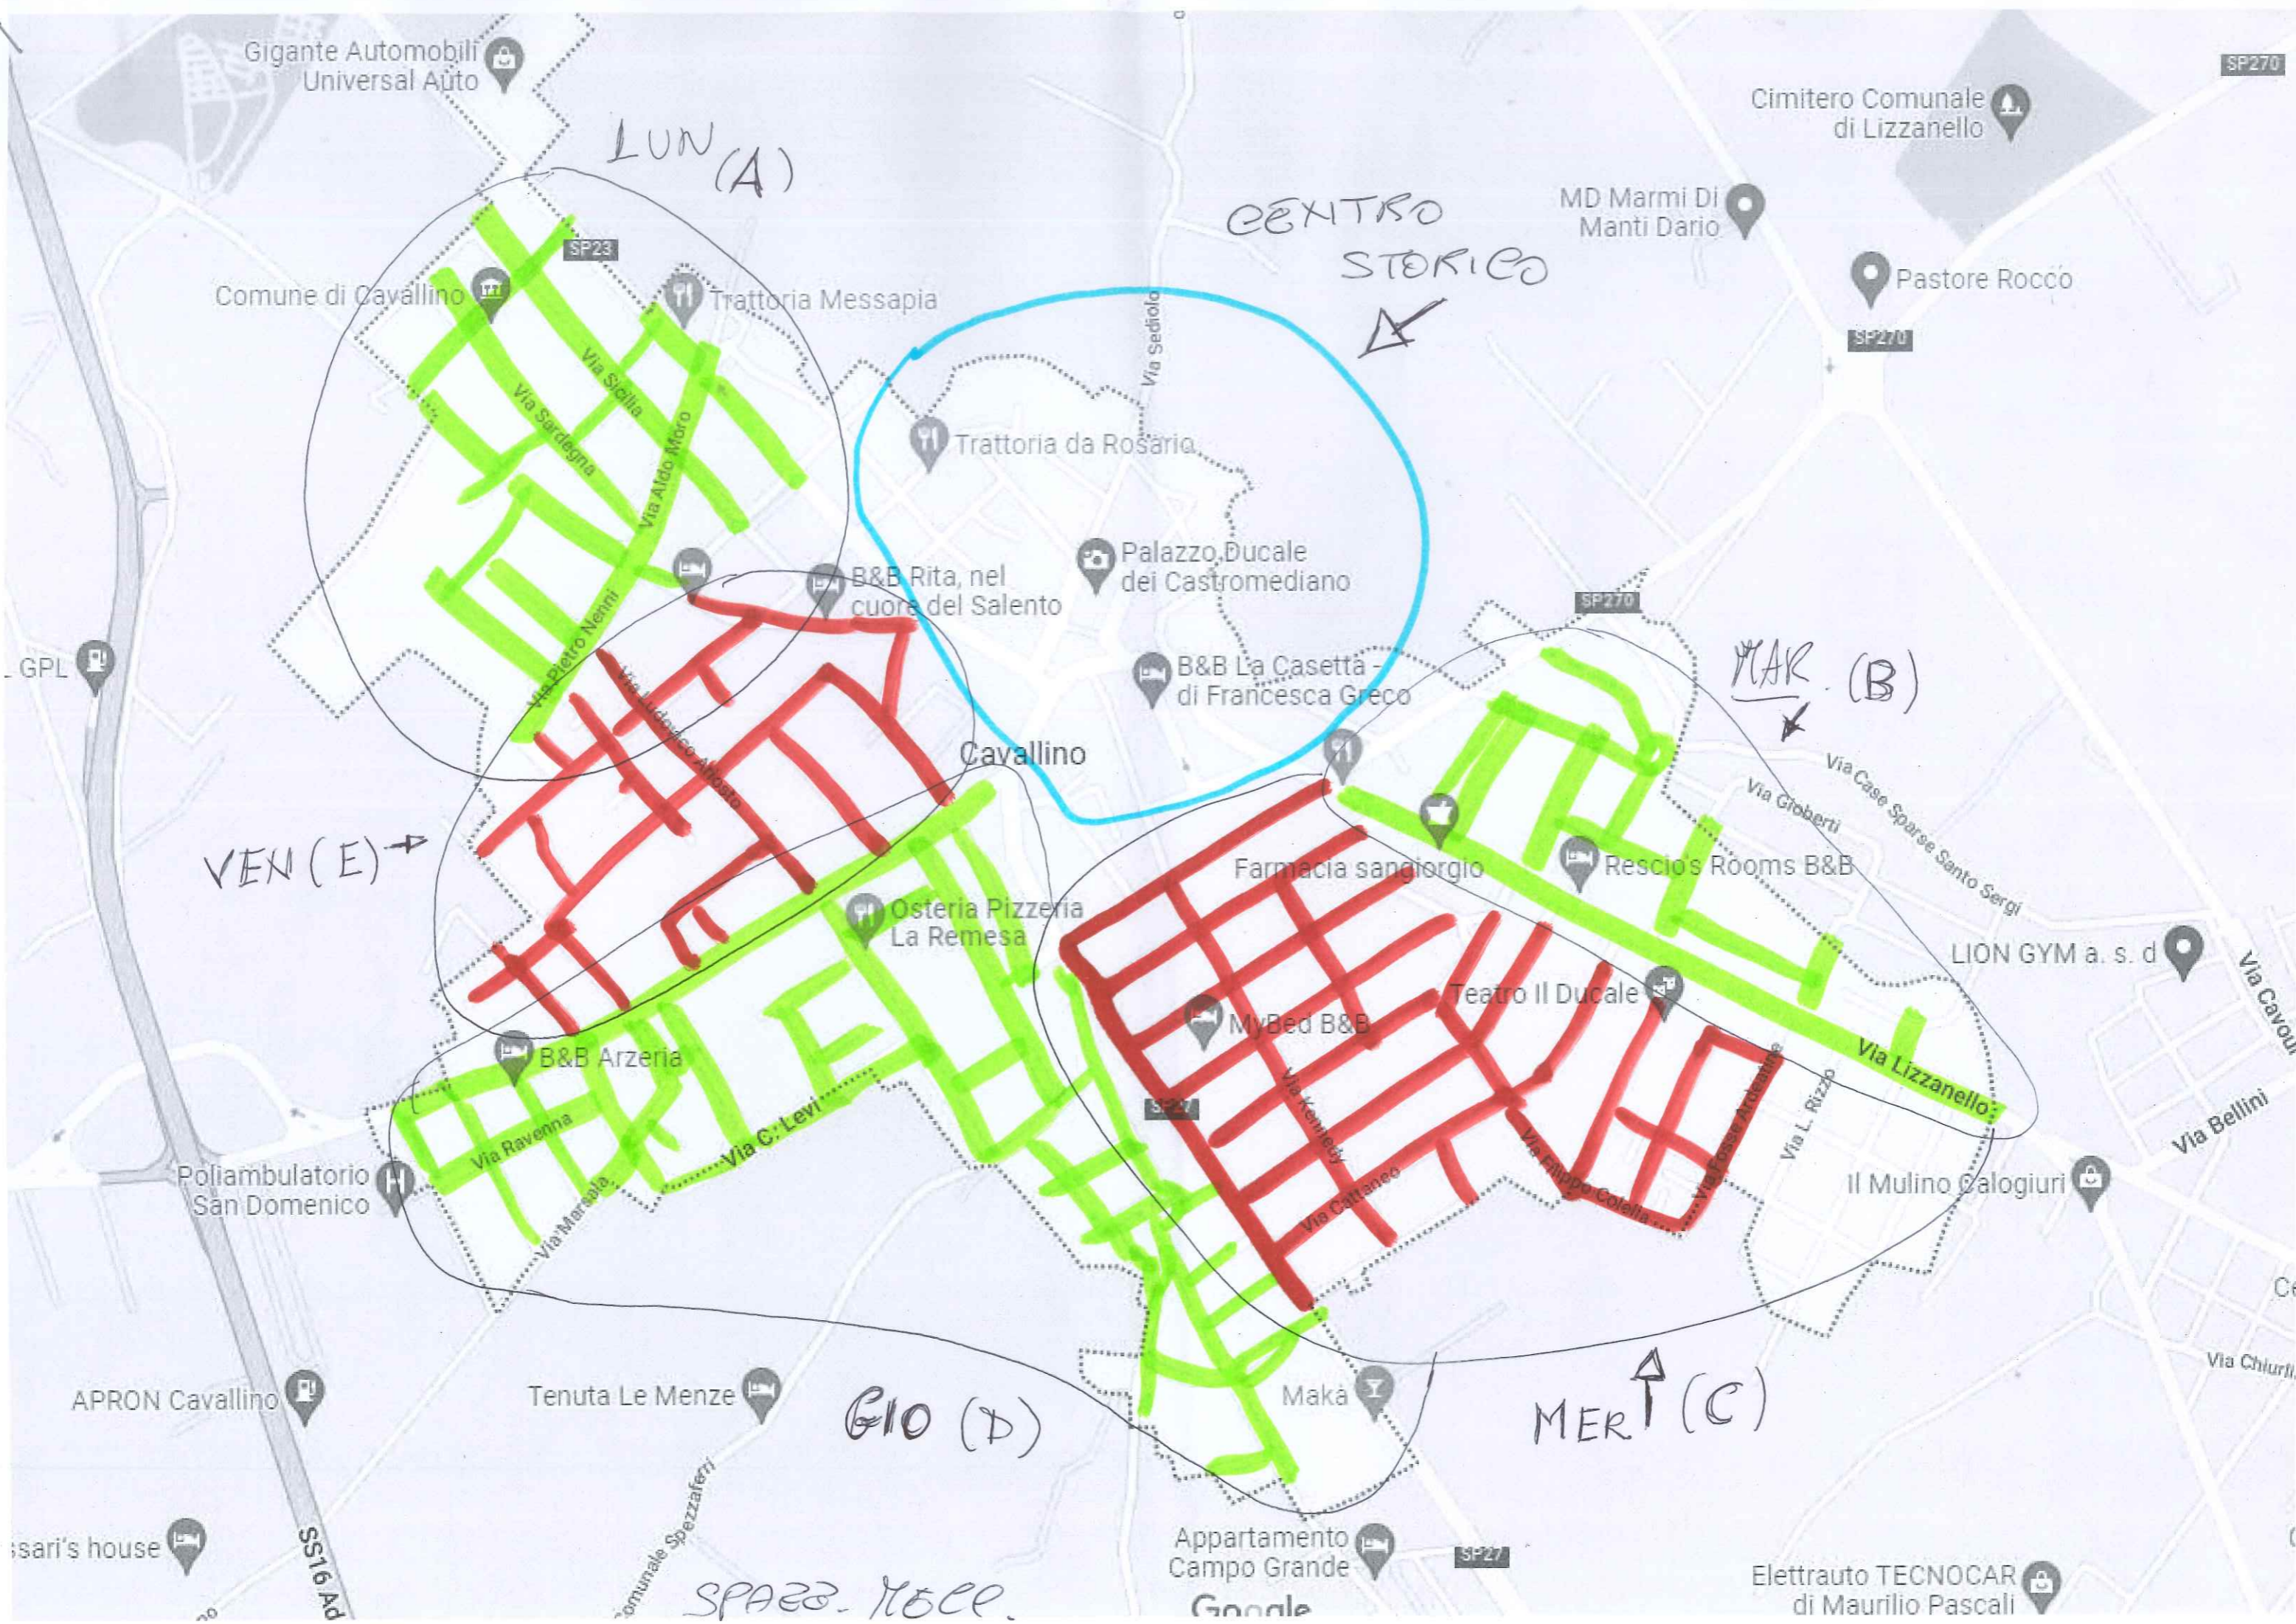

CANTIERE DI

INDICARE GLI INDIRIZZI DEI CENTRI DI RACCOLTA DOVE SONO PRESENTI I CONTENITORI PER I RUP (MEDICINALI, BOMBOLETTE, BATTERIE, ECC...)

GIORNO

SPAZZAMENTO MANUALE (INDICARE ZONE, ES. ZONA MERCATALE E PRINCIPALI VIE)

SPAZZAMENTO MECCANIZZATO (INDICARE ZONE, GIORNO E PRINCIPALI VIE)

LAVAGGIO STRADE

<p>CORSO (CAVALLINO) CORSO V. P. CICCARESE LIZZANELLO</p>	<p>LUNEDI'</p>	<p>CAVALLINO CENTRO STORICO</p>	<p>CASTROVEDANO CEURA LATO DX</p>	<p>PRINCIPALI + ZONA (A)</p>	<p>✓</p>
<p>CCR CAVALLINO VIA LEVI AMUOLO VIA PADOVA</p>	<p>MARTEDI'</p>	<p>CENTRO STORICO</p>	<p>CEURA LATO SX</p>	<p>PRINCIPALI + ZONA (B)</p>	<p>✓</p>
<p>CASTROVEDANO - CEURA - ESERCITO</p>	<p>MERCOLEDI'</p>	<p>CENTRO STORICO</p>	<p>CEURA LATO DX</p>	<p>PRINCIPALI + ZONA (C)</p>	<p>✓</p>
<p>CCR CASTROVEDIANO VIA T. VARRONE</p>	<p>GIOVEDI'</p>	<p>CENTRO STORICO</p>	<p>CEURA LATO SX</p>	<p>PRINCIPALI + ZONA (D)</p>	<p>✓</p>
<p></p>	<p>VENERDI'</p>	<p>CENTRO STORICO</p>	<p>CEURA LATO DX</p>	<p>PRINCIPALI + ZONA (E)</p>	<p>✓</p>
<p></p>	<p>SABATO</p>	<p>CENTRO STORICO</p>	<p>CEURA LATO SX</p>	<p>PRINCIPALI + ZONA (CASTO) CASTROVEDIANO</p>	<p>✓</p>
<p></p>	<p>DOMENICA</p>	<p>CENTRO STORICO</p>	<p></p>	<p></p>	<p>✓</p>

SP270

MAR (B)

GPL

Cavallino

VEN (E)

Farmacia sangiorgio

Rescios Rooms B&B

Via Groberti

Via Case Sparse Santo Sergi

LION GYM a. s. d

Osteria Pizzeria
La Remesa

Teatro Il Ducale

B&B Arzeria

MyBed B&B

Via Lizzanello

Poliambulatorio
San Domenico