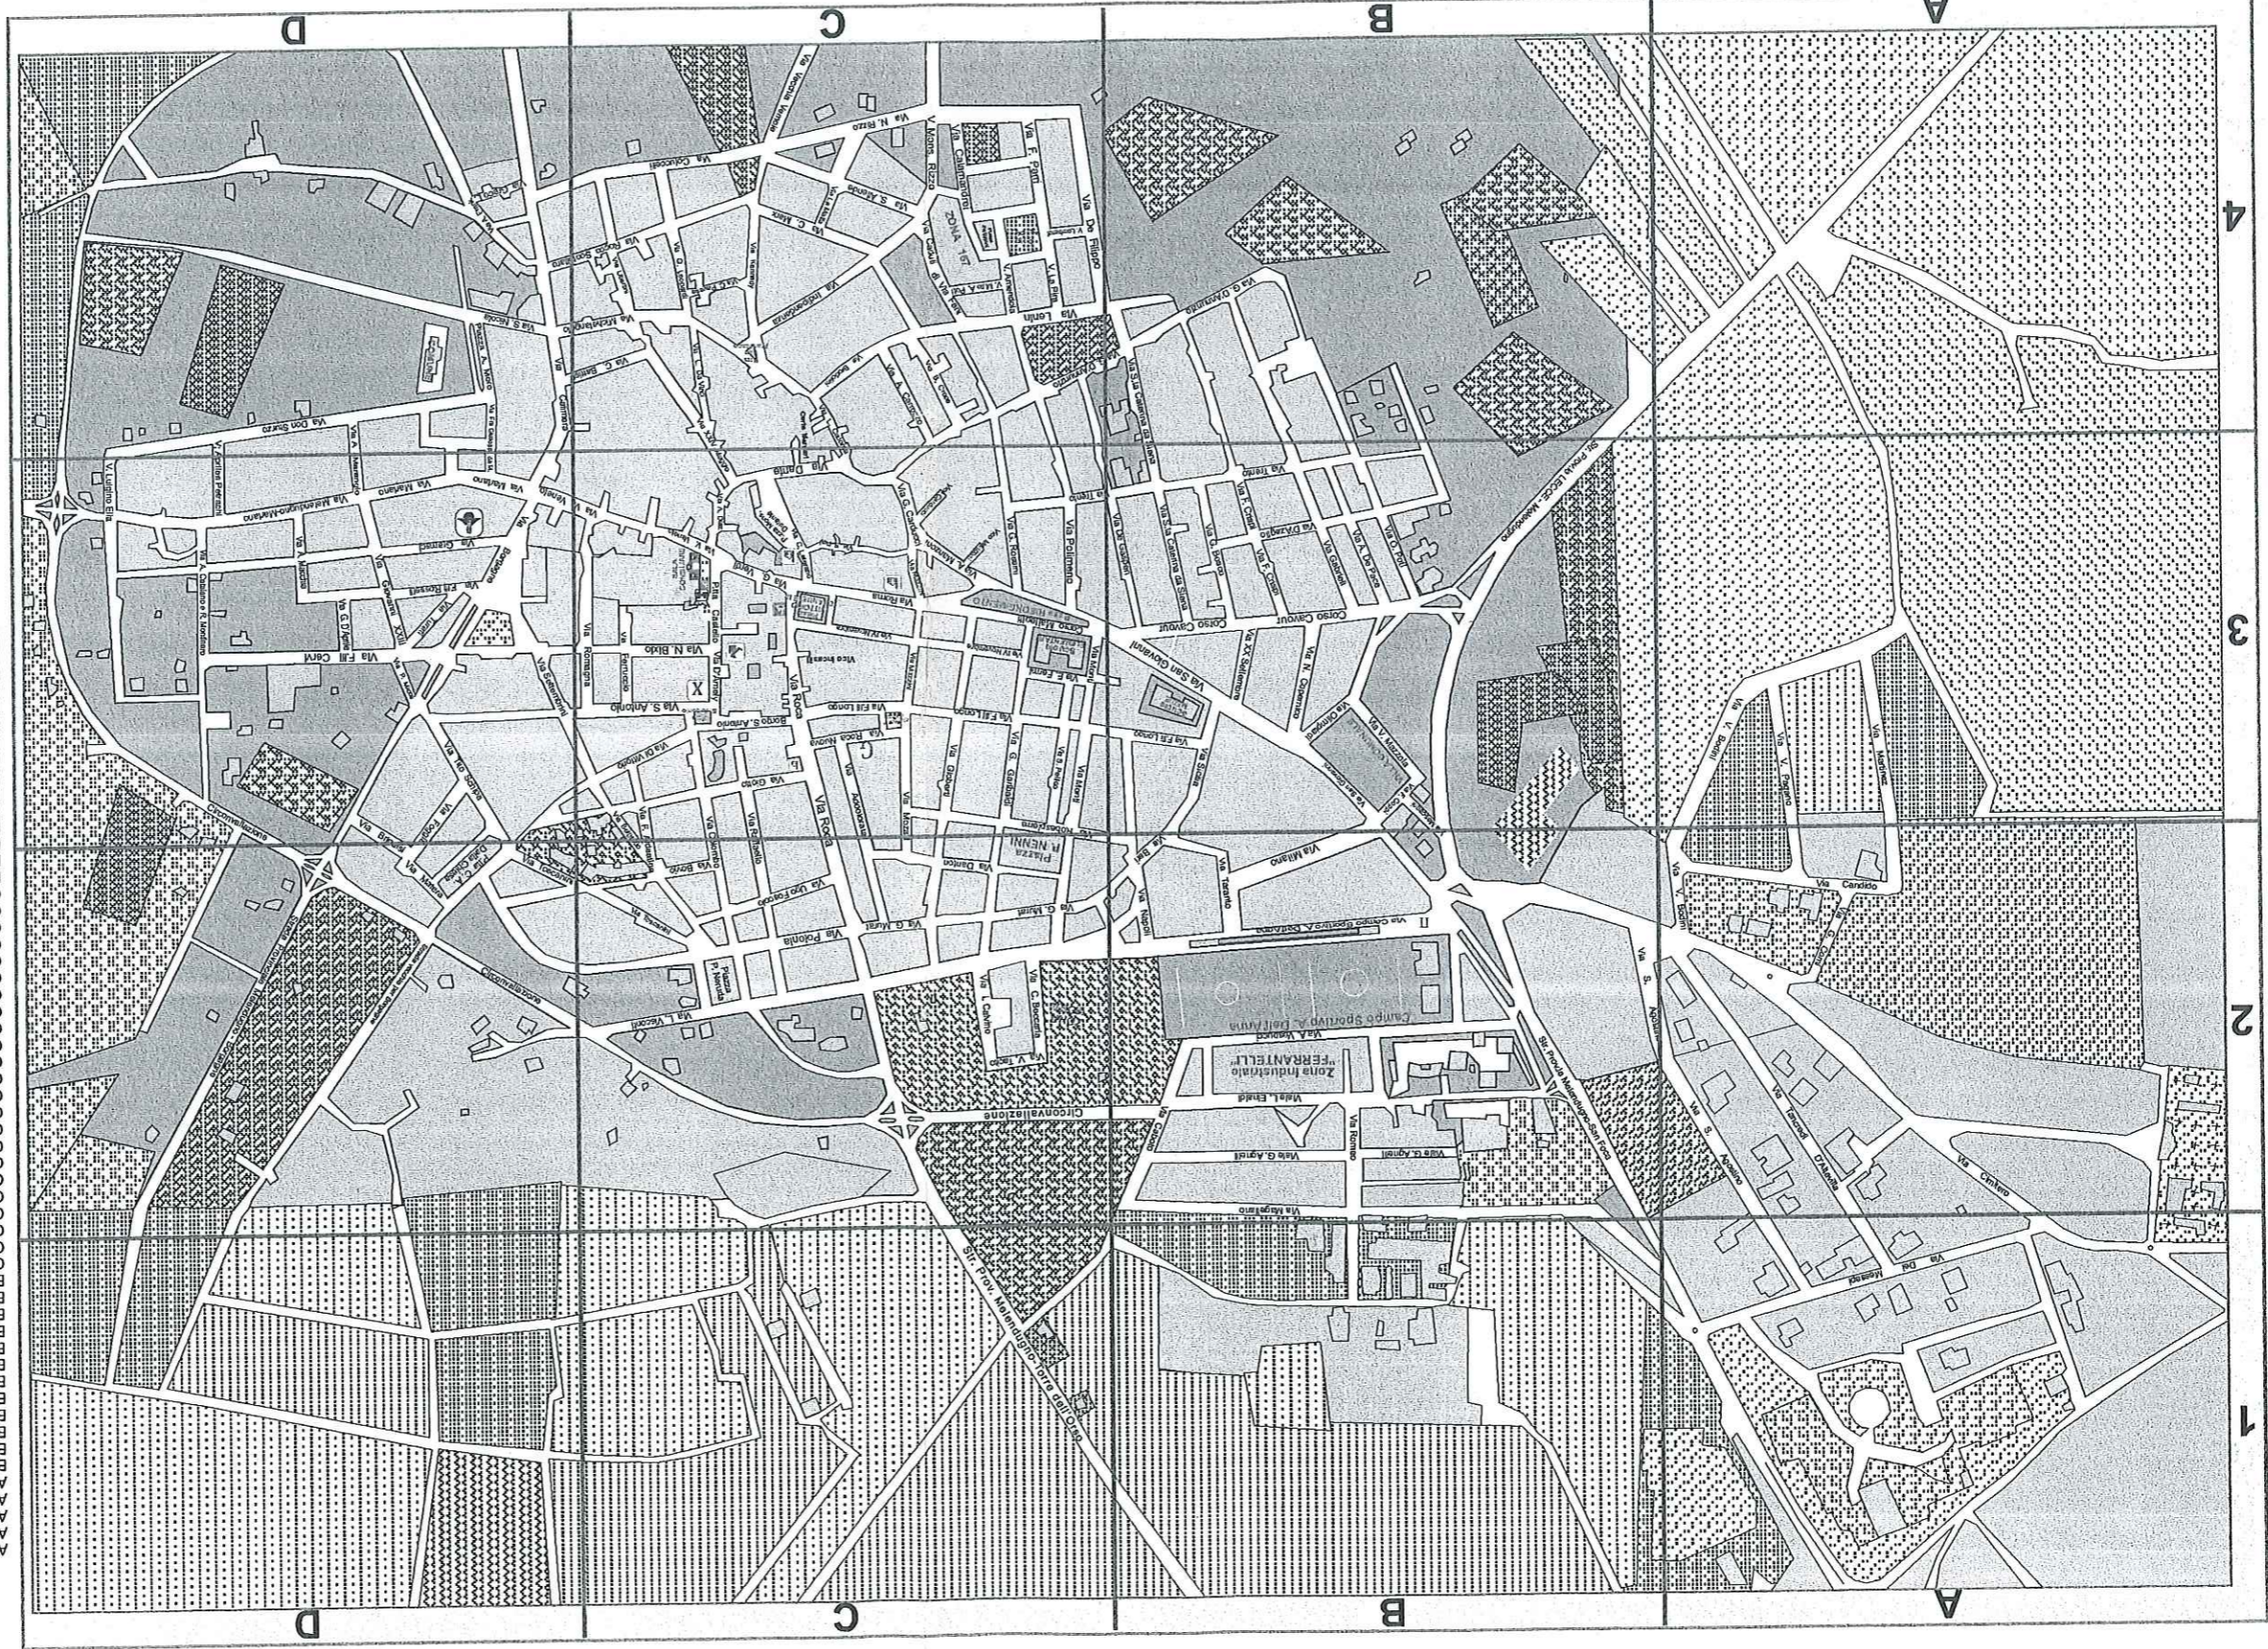

CANTIERE DI		MELENDUGNO			
INDICARE GLI INDIRIZZI DEI CENTRI DI RACCOLTA DOVE SONO PRESENTI I CONTENITORI PER I RUP (MEDICINALI, BOMBOLETTE, BATTERIE, ECC...)	GIORNO	SPAZZAMENTO MANUALE (INDICARE ZONE, ES. ZONA MERCATALE E PRINCIPALI VIE)	SPAZZAMENTO MECCANIZZATO (INDICARE ZONE, GIORNO E PRINCIPALI VIE)	LAVAGGIO STRADE	
P.ZZA PIETINI CORSO CAUOUR P.ZZA RISORGIMENTO	LUNEDI'	DUE OPERATORI C3 - C4	ZONA "C3"		
VIA GRAMSCI VIA ROCA VIA N. BIZIO	MARTEDI'	C3 - B3	"C4"		
VIA GIOBERTI VIA PIAZZINI VIA CALIKERA	MERCOLEDI'	C3 - C2	C2 - B2 (MERCATO SETTIMANALE)		
VIA VERDI VIA O. POTI P.ZZA MARTIN LUTER KING	GIOVEDI'	C3 D3	D3		
CCR MELENDUGNO VIA AGNELLI ZONA ARTIGIANALE	VENERDI'	C3 - B2 - D2	B3		
	SABATO	C3 - B4 - D4			
	DOMENICA				

STRADARIO di Borgagne

- C2 VIA ALFIERI ZONA
- D1 ZONA ARTIGIANALE
- B2 VIA BOLOGNA
- B3 VIA CAIROLI
- B1 VIA CAFFO SPORTIVO
- A3 VIA CARPIGNANO
- B3 VIA CASTELLO
- C2 VIA DANTE
- C3 VIA DE AMICIS
- B2 VIA ELIA COL.
- B2 VIA FIRENZE
- B2 VIA FOSCOLO
- B2 VIA GALILEI G.
- B2 VIA GENOVA
- B3 VIA GIOVANNI XXIII
- B2 VIA KENNEDY
- B3 VIA LATERANO C.
- A2 VIA LECCE
- A1 VIA LECCE-MELEND.
- C2 VIA LEOPARDI
- C3 VIA LIGURIA
- A2 VIA MANZONI
- B4 CIRCONV. MARTANO-S. ANDREA
- B2 VIA MARCONI
- MORO VIA
- A2 VIA NENNI
- C3 VIA OTRANTO
- B4 VIA PARINI
- C2 VIA PETRAROLI
- B4 VIA RISORGIMENTO
- B3 VIA ROCA
- C2 VIA S. ANDREA
- A3 VIA S. CHIARA
- A3 VIA TURATI F.
- C3 VIA VERGA
- B2 VIA VENEZIA
- B2 VIA VINCI
- A2 VIA VIRGLIO
- C2 VIA VOLTAA
- B3 VIA ZANELLA
- B3 VIA ZONA 167
- B3 VIA IV NOVEMBRE