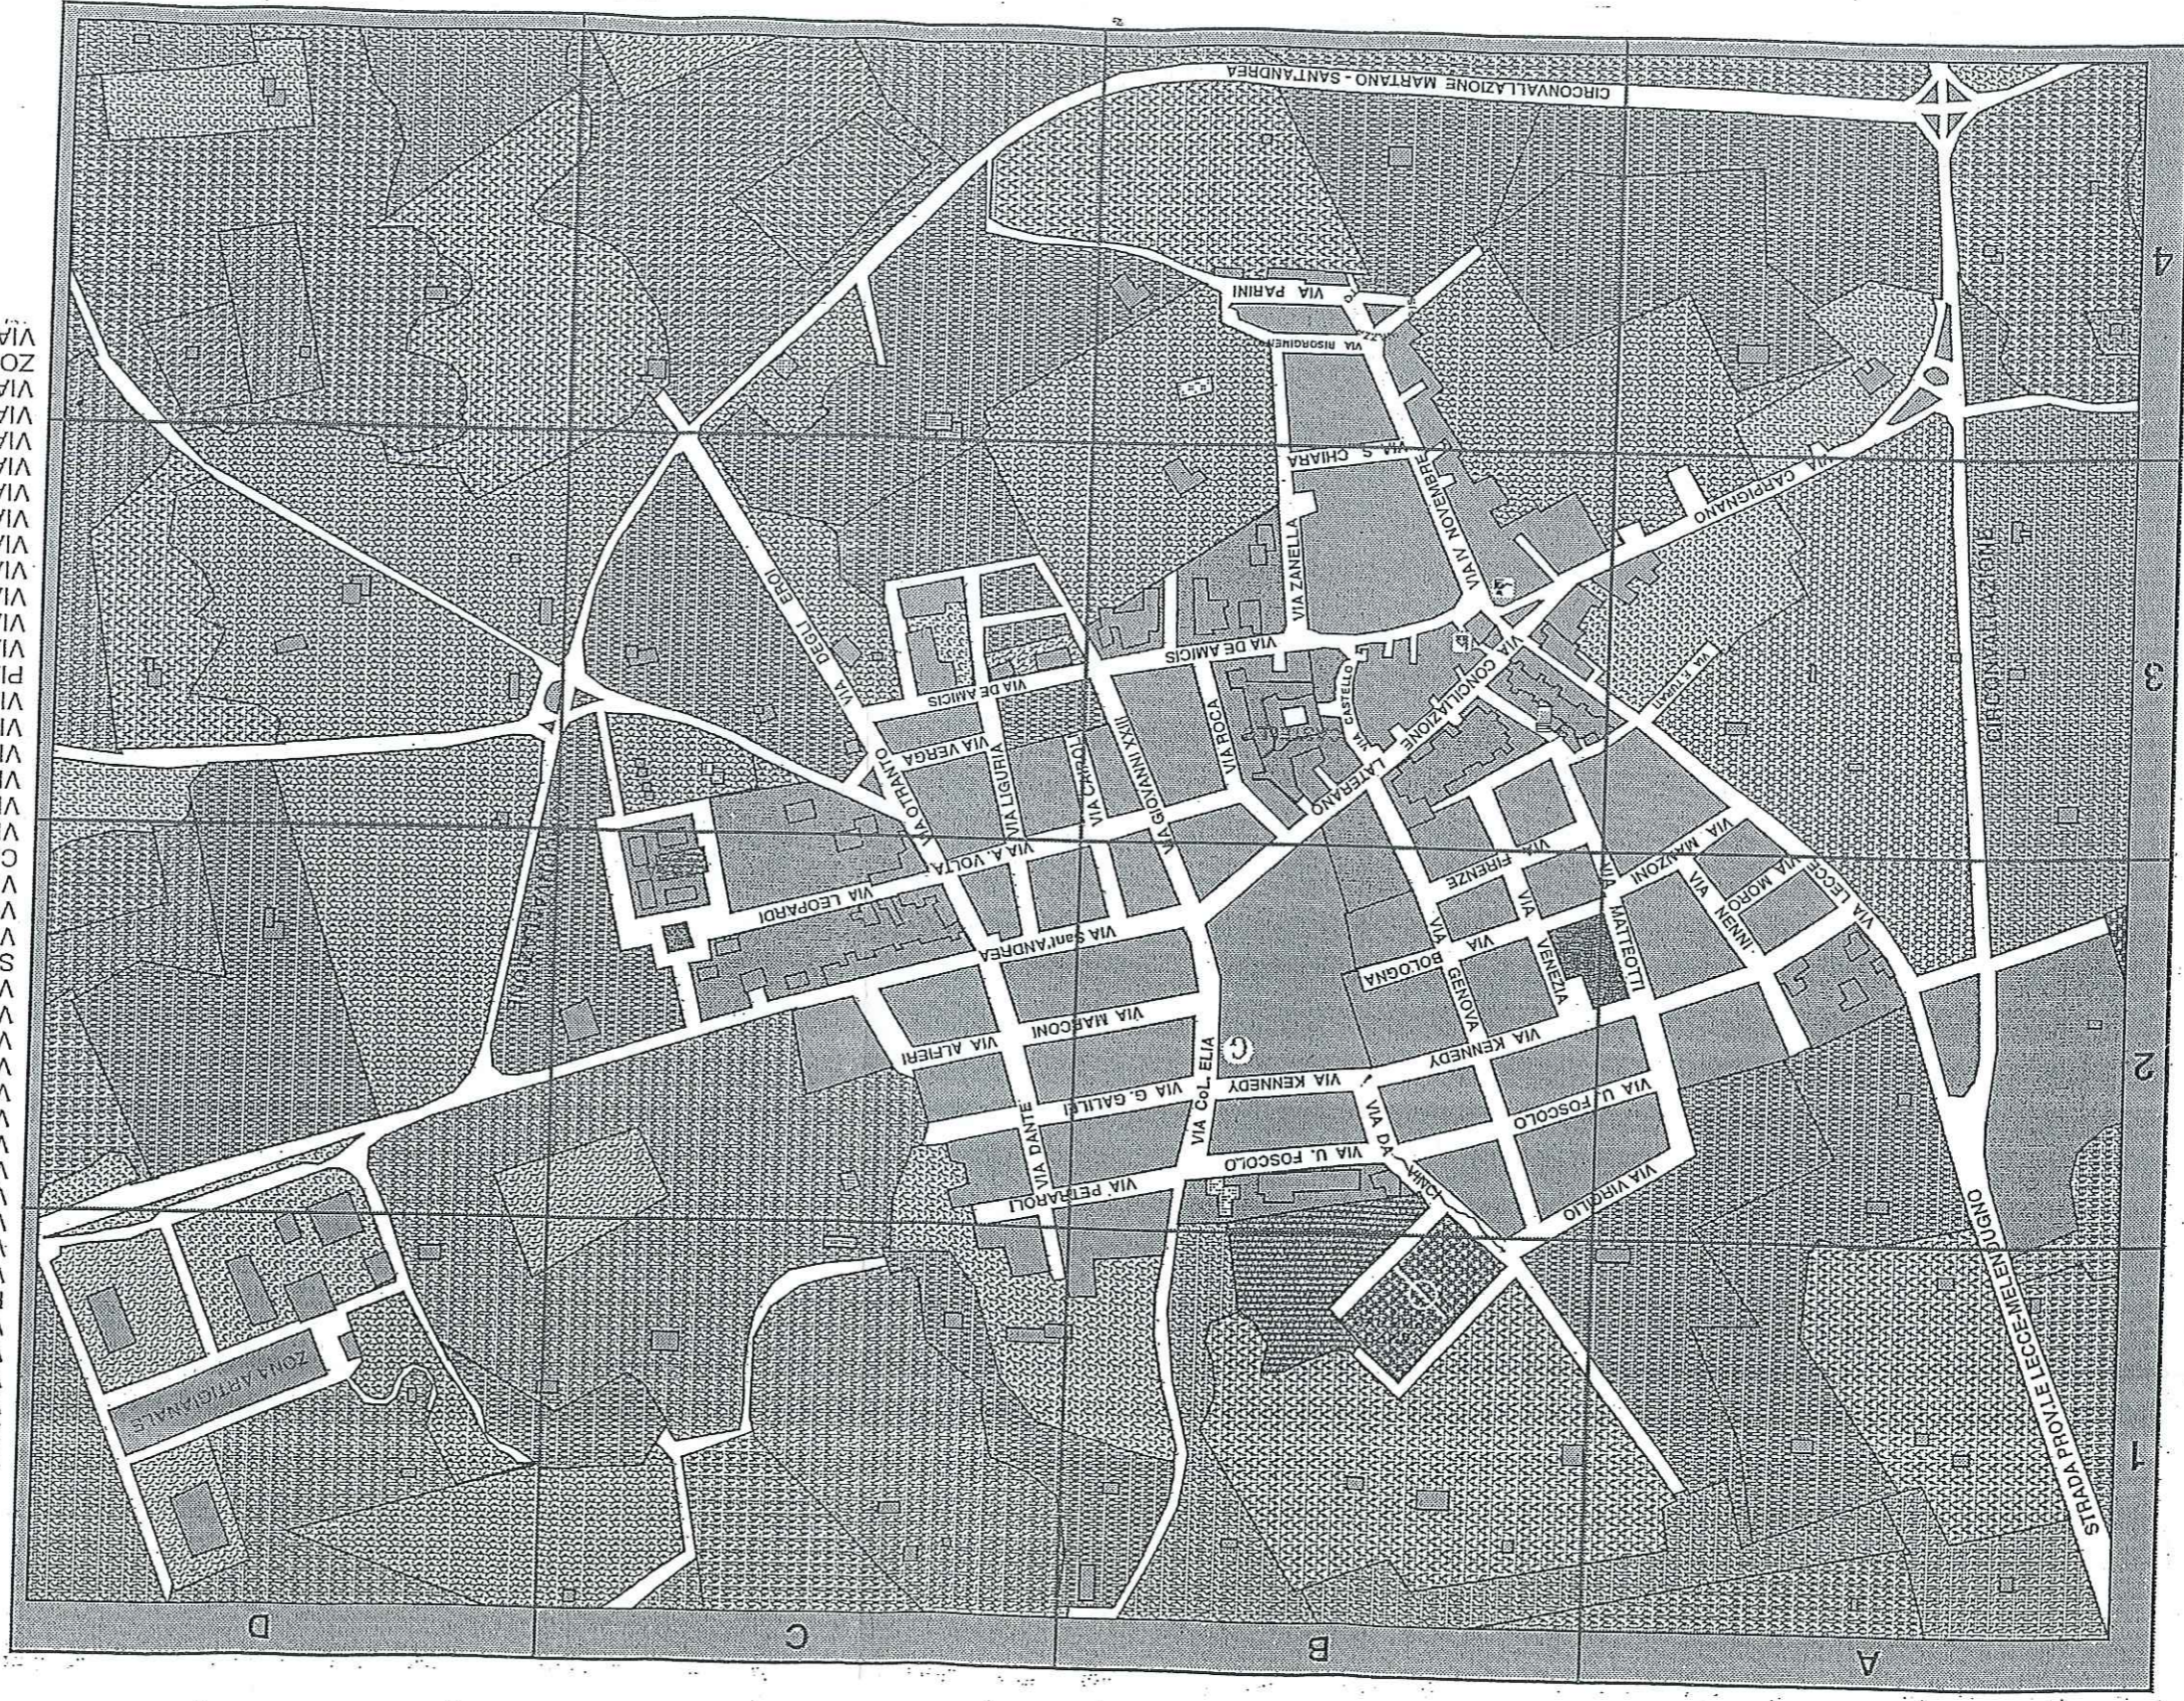

MELENDUGNO (BORGAGNE)

CANTIERE DI INDICARE GLI INDIRIZZI DEI CENTRI DI RACCOLTA DOVE SONO PRESENTI I CONTENITORI PER I RUP (MEDICINALI, BOMBOLETTE, BATTERIE, ECC...)	GIORNO	SPAZZAMENTO MANUALE (INDICARE ZONE, ES. ZONA MERCATALE E PRINCIPALI VIE)	SPAZZAMENTO MECCANIZZATO (INDICARE ZONE, GIORNO E PRINCIPALI VIE)	LAVAGGIO STRADE
VIA L. DA VINCI VIA DE AMIENS P.ZZA MADONNA DEL CARUPE	LUNEDI'	B ₂ - B ₃		
	MARTEDI'	C ₂ - C ₃		
	MERCOLEDI'	A ₂ - A ₃ - B ₄		
	GIOVEDI'	B ₂ - B ₃		
	VENERDI'	C ₂ - C ₃		
	SABATO	C ₂ - C ₃	B ₂ - B ₃ - C ₂ - C ₃	
	DOMENICA			

STRADARIO di Borgagne

- C2 VIA ALFIERI ZONA
- D1 ZONA ARTIGIANALE
- B2 VIA BOLOGNA
- B3 VIA CAIROLI
- B1 VIA CAFFO SPORTIVO
- A3 VIA CARPIGNANO
- B3 VIA CASTELLO
- C2 VIA DANTE
- C3 VIA DE AMICIS
- B2 VIA ELIA COL.
- B2 VIA FIRENZE
- B2 VIA FOSCOLO
- B2 VIA GALILEI G.
- B2 VIA GENOVA
- B3 VIA GIOVANNI XXIII
- B2 VIA KENNEDY
- B3 VIA LATERANO C.
- A2 VIA LECCE
- A1 VIA LECCE-MELEND.
- C2 VIA LEOPARDI
- C3 VIA LIGURIA
- A2 VIA MANZONI
- B4 CIRCONV. MARTANO-S. ANDREA
- B2 VIA MARCONI
- MORO VIA
- A2 VIA NENNI
- C3 VIA OTRANTO
- B4 VIA PARINI
- C2 VIA PETRAROLI
- B4 VIA RISORGIMENTO
- B3 VIA ROCA
- C2 VIA S. ANDREA
- A3 VIA S. CHIARA
- A3 VIA TURATI F.
- C3 VIA VERGA
- B2 VIA VENEZIA
- B2 VIA VINCI
- A2 VIA VIRGLIO
- C2 VIA VOLTAA
- B3 VIA ZANELLA
- B3 VIA ZONA 167
- B3 VIA IV NOVEMBRE