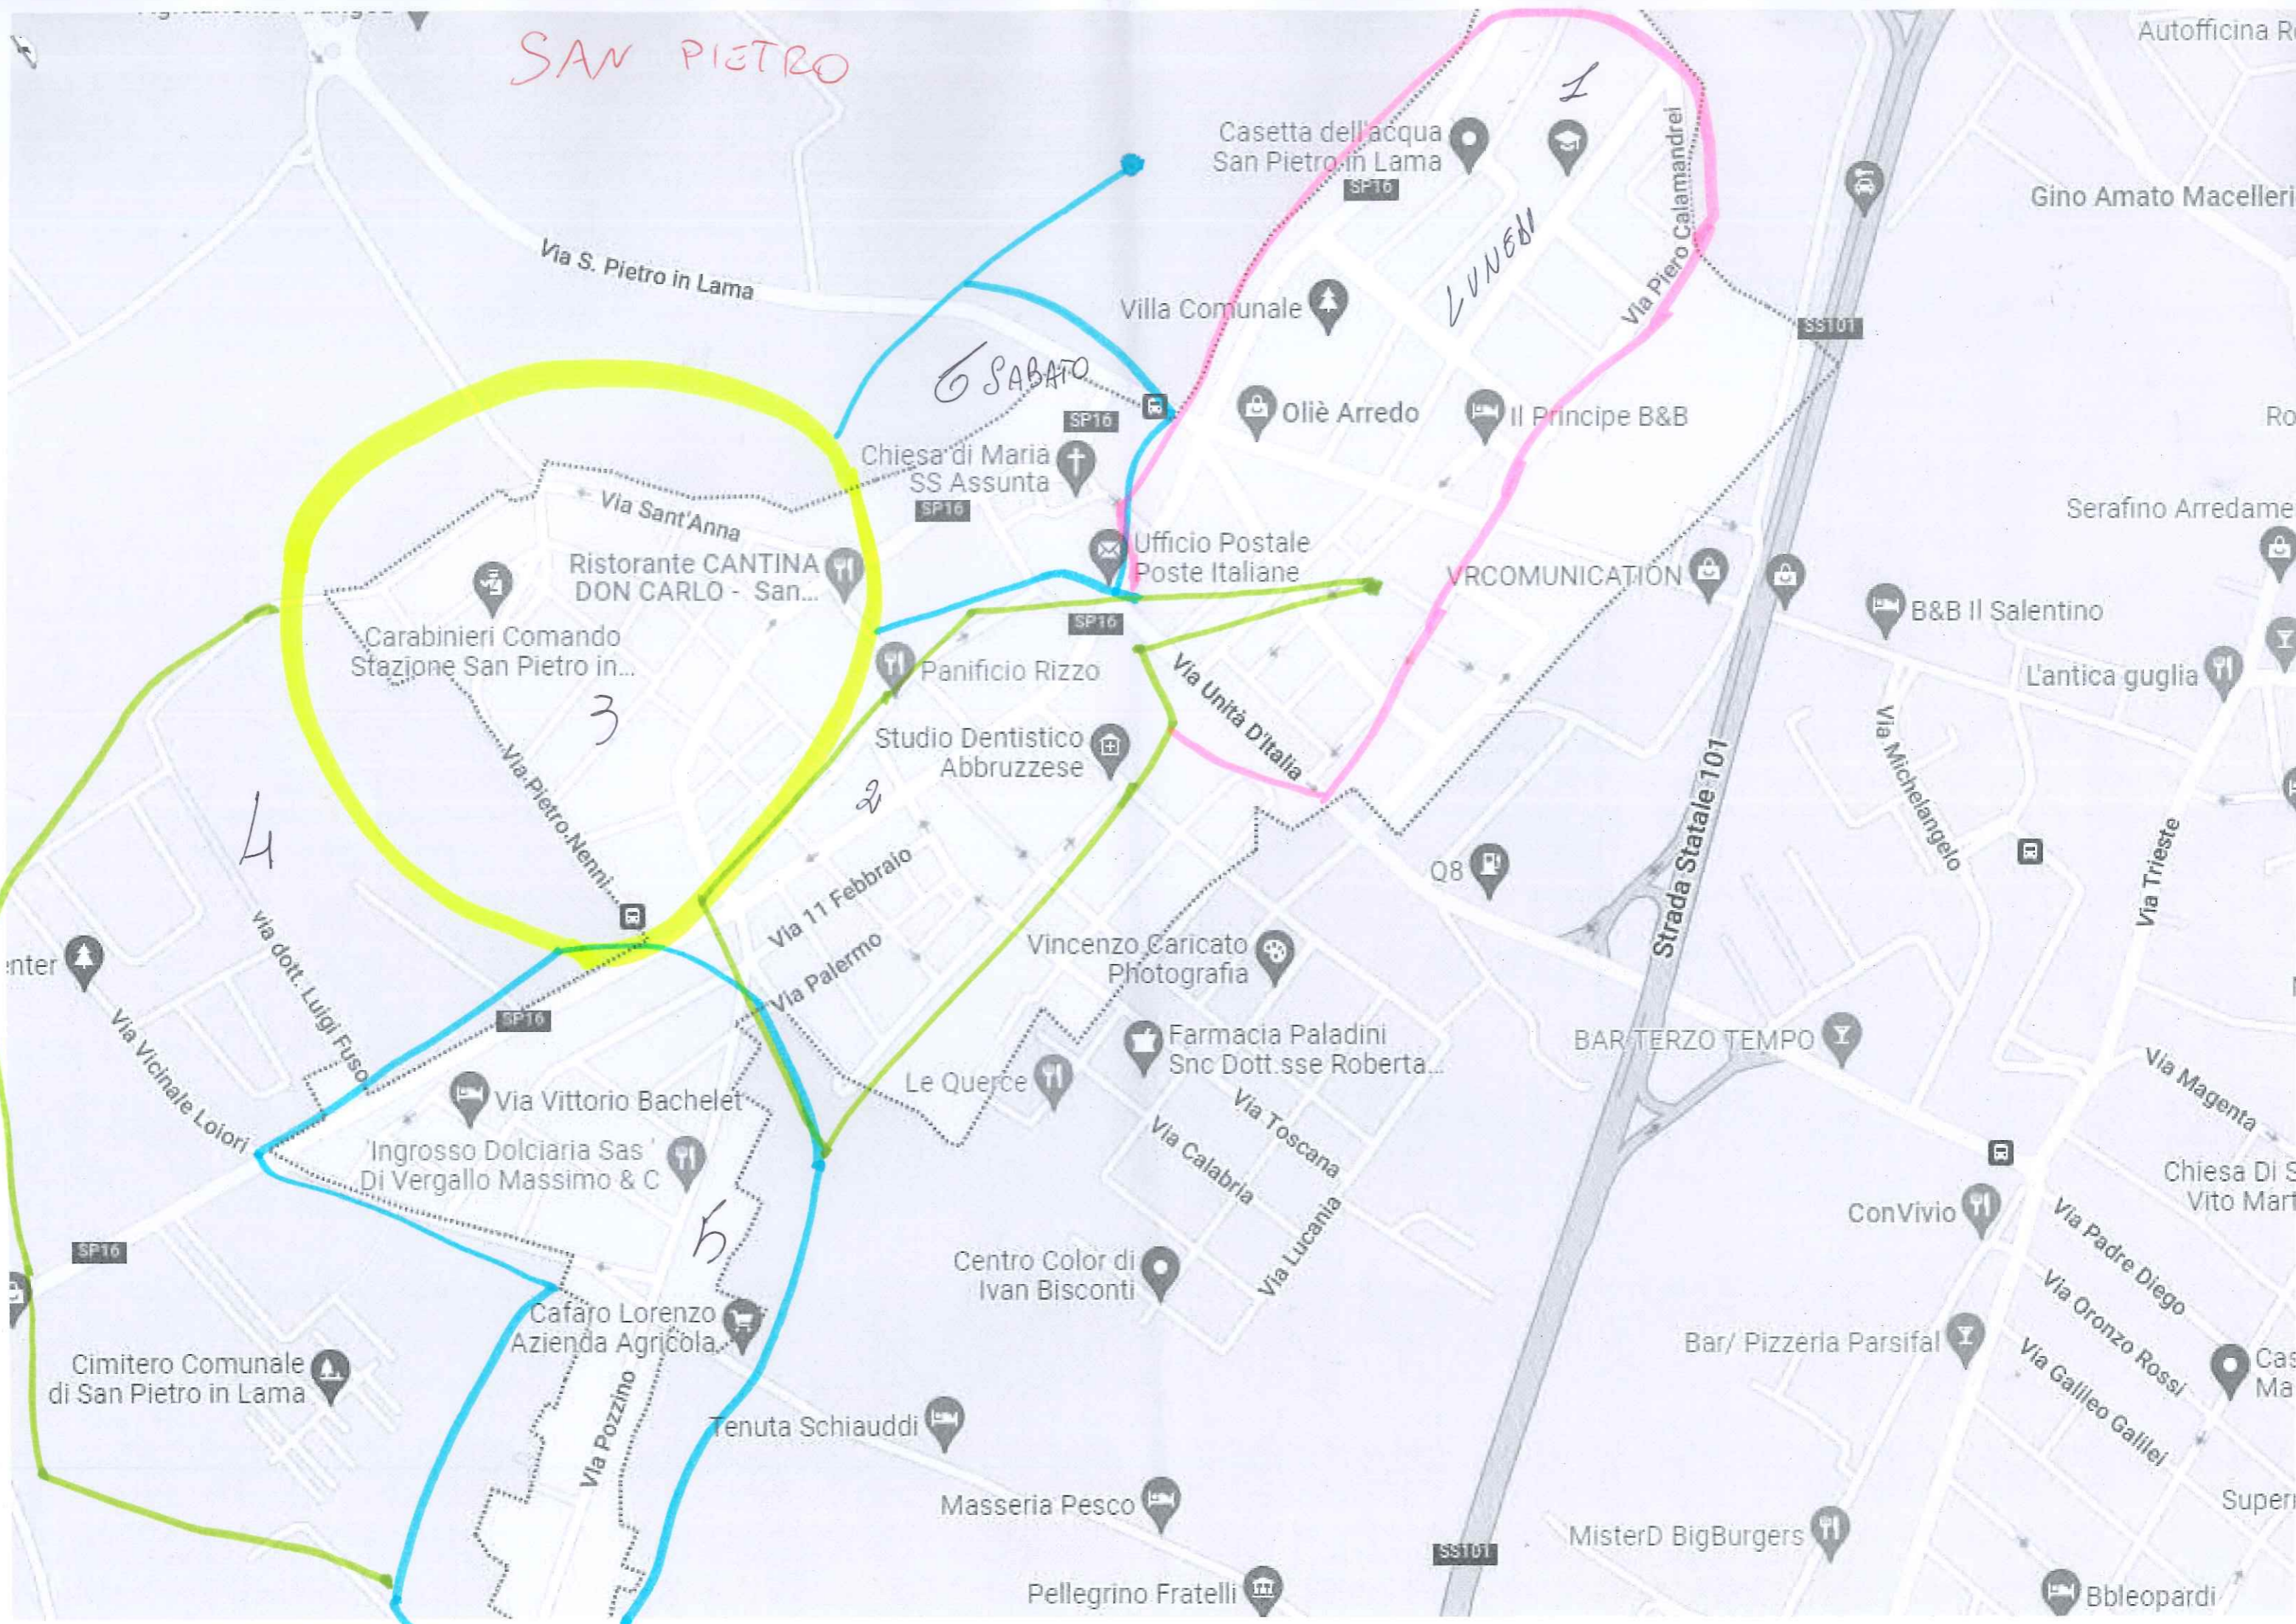

CANTIERE DI SAN PIETRO IN LANA

INDICARE GLI INDIRIZZI DEI CENTRI DI RACCOLTA DOVE SONO PRESENTI I CONTENITORI PER I RUP (MEDICINALI, BOMBOLETTE, BATTERIE, ECC...)	GIORNO	SPAZZAMENTO MANUALE (INDICARE ZONE, ES. ZONA MERCATALE E PRINCIPALI VIE)	SPAZZAMENTO MECCANIZZATO (INDICARE ZONE, GIORNO E PRINCIPALI VIE)	LAVAGGIO STRADE
VIA ROMA PILE E	LUNEDI'	ZONA CENTRO + ZONA 1		
FARMACI	MARTEDI'	ZONA CENTRO ZONA 2		
CCR DI SAN PIETRO IN LANA VIA POLITI ZONA PIP	MERCOLEDI'	ZONA CENTRALE ZONA 3	SPAZZAMENTO MECCANIZZATO 4 VIE CENTRALI E ZONE A GIRO	
	GIOVEDI'	ZONA CENTRO E AREA-MERCATALE 5		
	VENERDI'	ZONA CENTRO E ZONA 4		
	SABATO	ZONA CENTRO + ZONA 6		
	DOMENICA			

SAN PIETRO

Casetta dell'acqua
San Pietro in Lama

Via S. Pietro in Lama

SABATO

LUNEDÌ

Via Sant'Anna

Ristorante CANTINA
DON CARLO - San...

Chiesa di Maria
SS Assunta

BAR TERZO TEMPO

'Ingrosso Dolciaria Sas'
Di Vergallo Massimo & C

Le Querce

Via Toscana

Via Calabria

Via Lucania

Via Vittorio Bachelet

5

Cimitero Comunale
di San Pietro in Lama

Via Pozzino

Via Vicinale Lolori

Via dott. Luigi Fusco

Via Pietro Nenni

Strada Statale 101

Via Michelangelo

Via Trieste